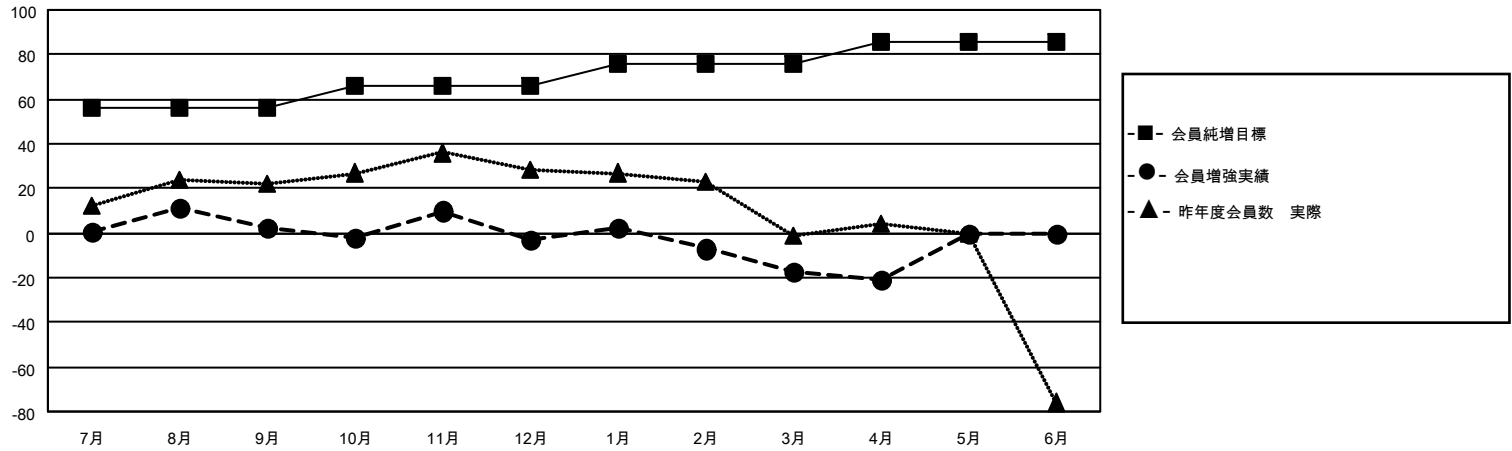

MONTHLY MEMBERSHIP PROGRESS REPORT

地域 JAPAN

District 336 D

Results as of: 4/30/2022

クラブ			
結果：2021-2022			
四半期	新クラブ目標	新クラブ	解散クラブ
7月/8月/9月	0	0	0
10月/11月/12月	0	0	0
1月/2月/3月	0	0	0
4月/5月/6月	0	0	0

名			
結果：2021-2022			
四半期	会員純増目標	会員増強実績	退会者(転籍を含む)実際
7月/8月/9月	56	56	48
10月/11月/12月	10	39	42
1月/2月/3月	10	35	47
4月/5月/6月	10	11	15

新クラブ目標及び実績累計

会員目標及び実績累計

解散クラブ: 0	60 CLUBS OF 88 一名以上の新会 員を登録	男女別	
退会者		男性	2,406 (87.75%)
物故会員 22	会員累計データを見るには、ここをクリック	女性	335 (12.22%)
クラブ解散 0		NON BINARY	0 (0.00%)
その他 130		PREFER NOT TO ANSWER	1 (0.04%)
合計 152		世帯主/家族会員合計	270
		国際会費半額の家族会員	125