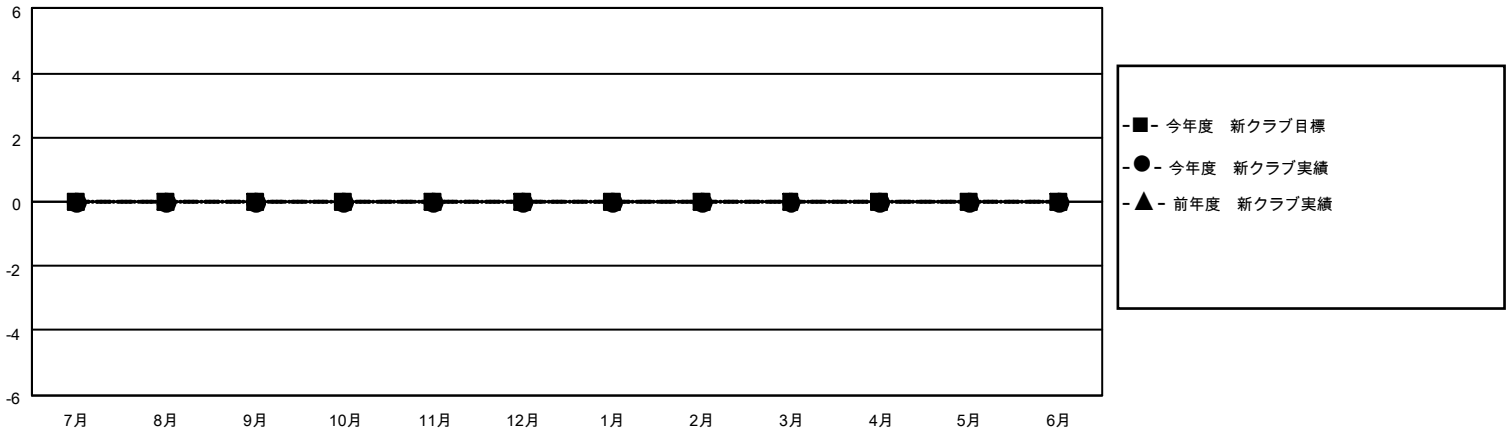

MONTHLY MEMBERSHIP PROGRESS REPORT

地域 JAPAN

District 336 D

Results as of: 4/30/2022

クラブ			
結果：2021-2022			
四半期	新クラブ目標	新クラブ	解散クラブ
7月/8月/9月	0	0	0
10月/11月/12月	0	0	0
1月/2月/3月	0	0	0
4月/5月/6月	0	0	0

名			
結果：2021-2022			
四半期	会員純増目標	会員増強実績	退会者(転籍を含む)実際
7月/8月/9月	56	56	48
10月/11月/12月	10	39	42
1月/2月/3月	10	35	47
4月/5月/6月	10	11	15

新クラブ目標及び実績累計

会員目標及び実績累計

解散クラブ: 0	60 CLUBS OF 88 一名以上の新会 員を登録	男女別	
退会者		男性	2,406 (87.75%)
物故会員 22	会員累計データを見るには、ここをクリック	女性	335 (12.22%)
クラブ解散 0		NON BINARY	0 (0.00%)
その他 130		PREFER NOT TO ANSWER	1 (0.04%)
合計 152		世帯主/家族会員合計	270
		国際会費半額の家族会員	125